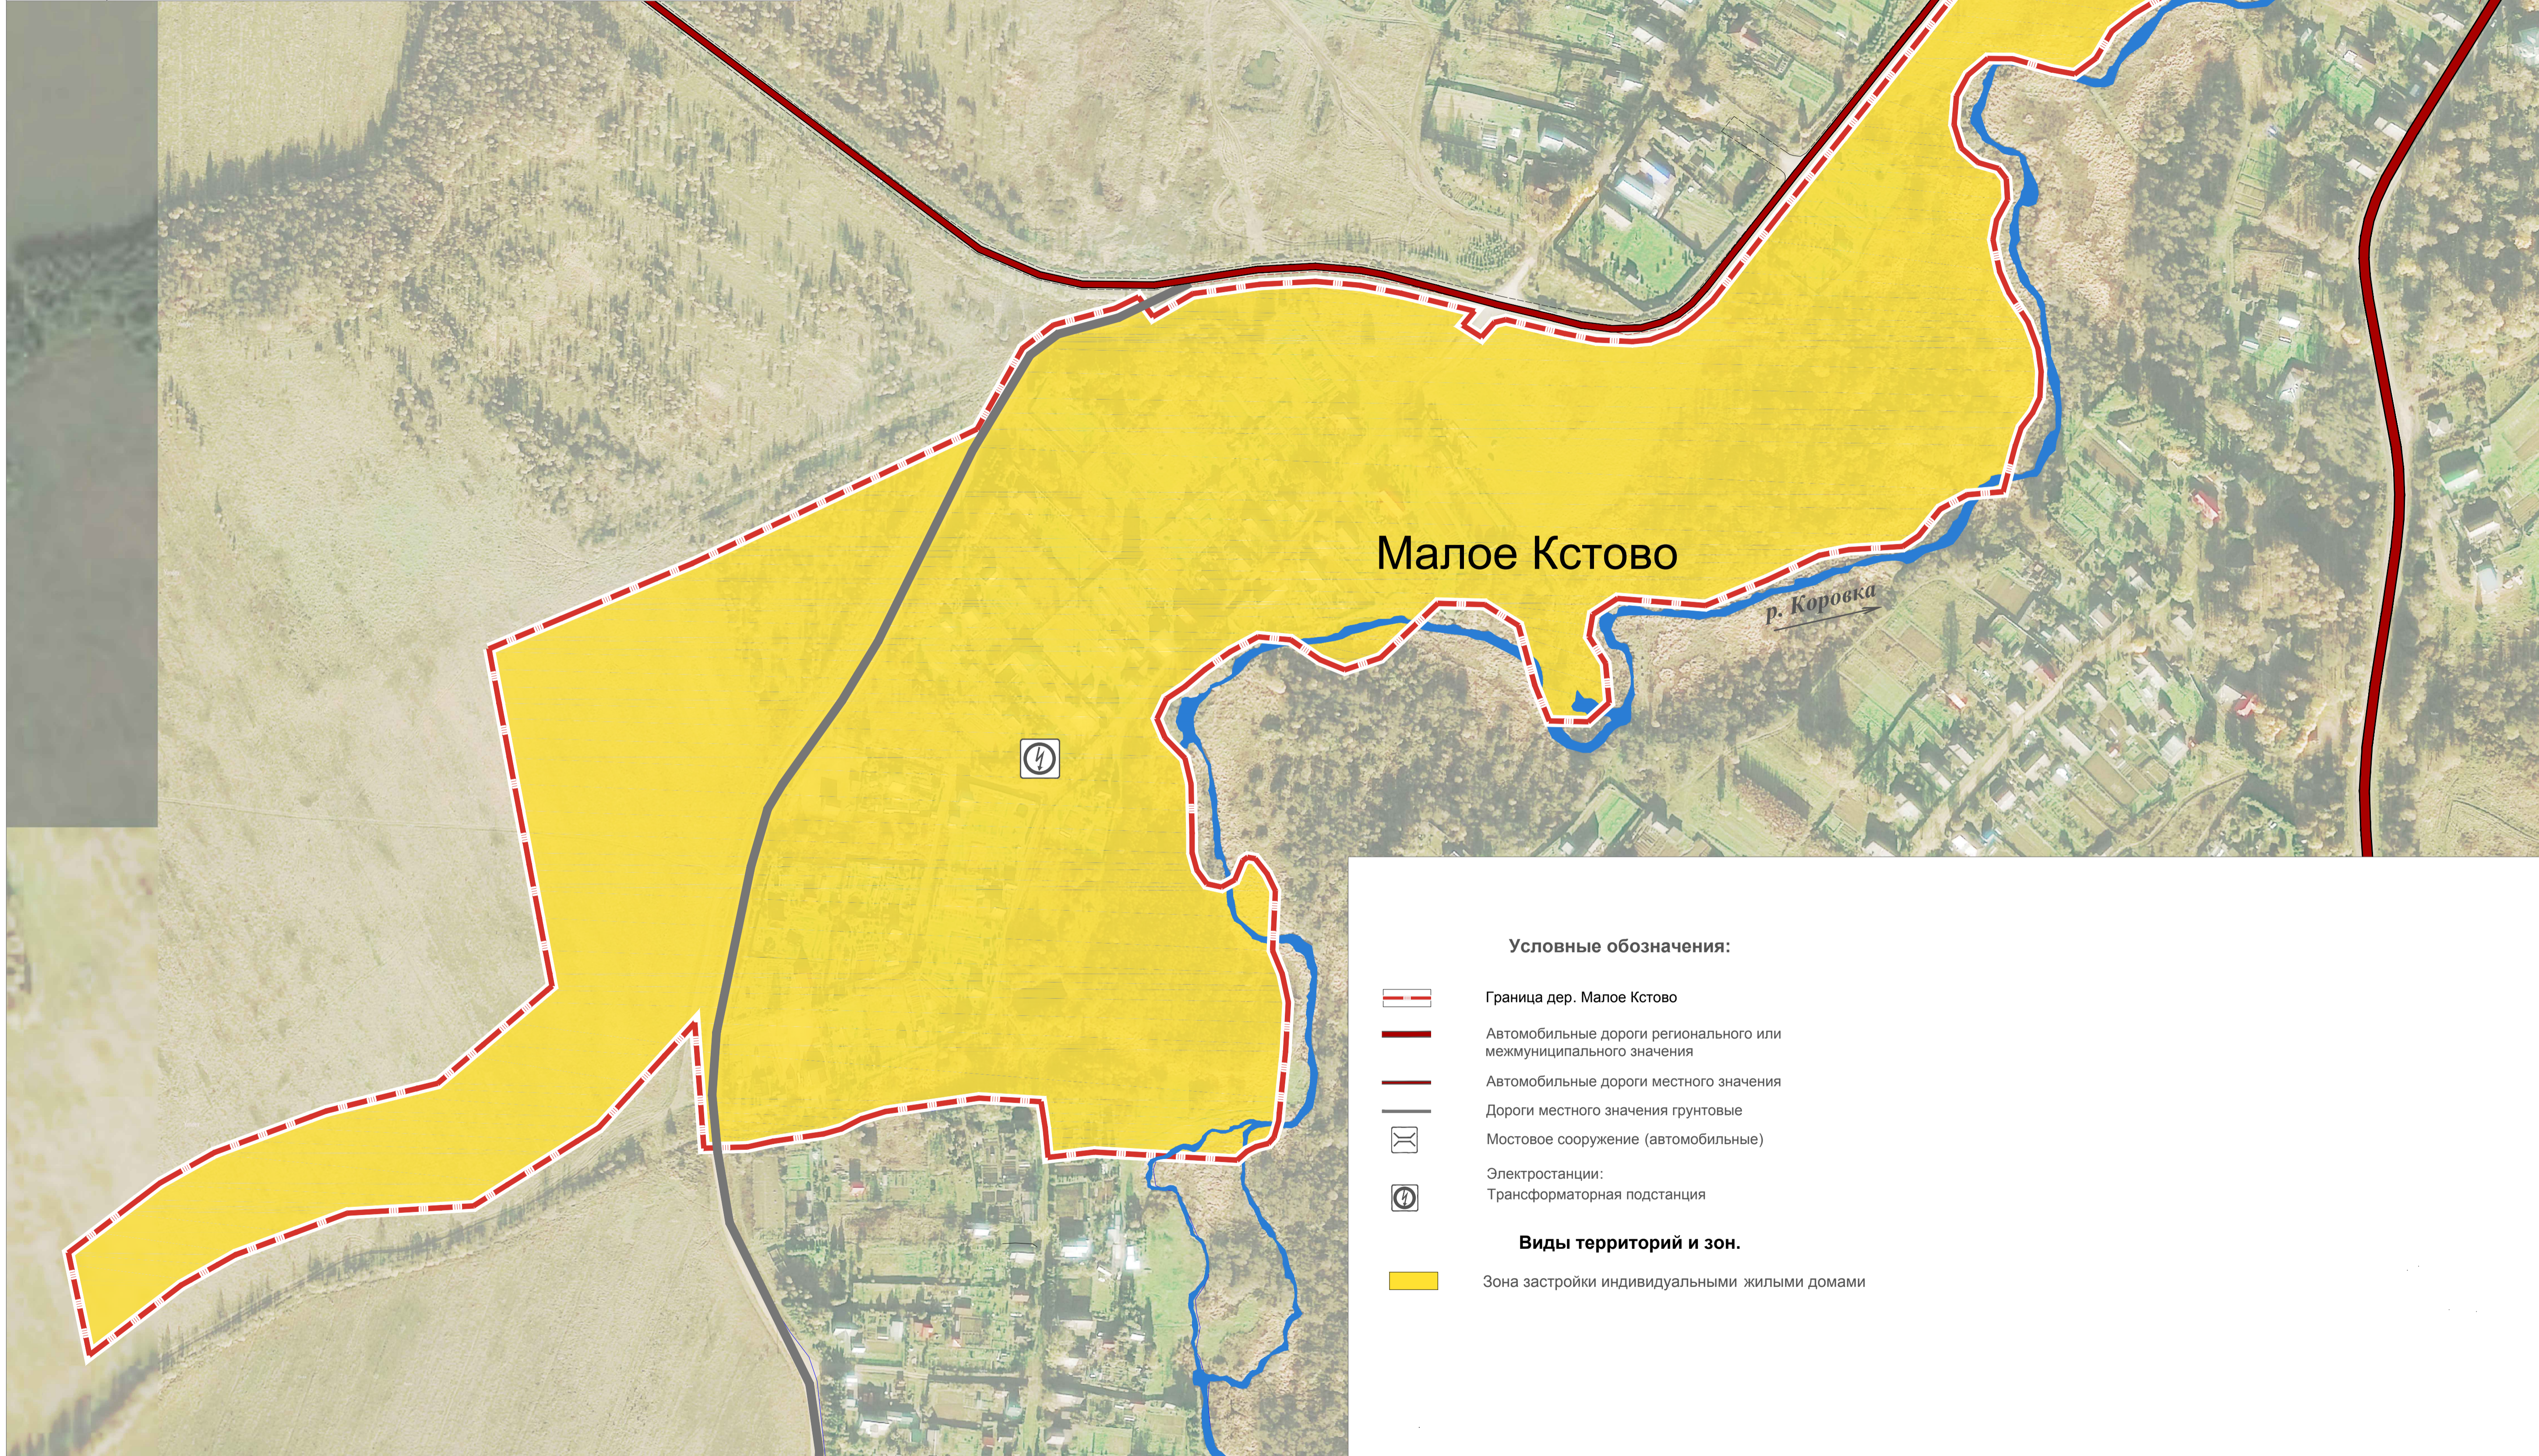

Генеральный план населенного пункта дер. Малое Кстово

Покровского сельского поселения, Рыбинского муниципального района, Ярославской области

Приложение 2
к решению муниципального Совета
Рыбинского муниципального района
от _____ 2018г. № _____

- Условные обозначения:**
-  Граница дер. Малое Кстово
 -  Автомобильные дороги регионального или межмуниципального значения
 -  Автомобильные дороги местного значения
 -  Дороги местного значения грунтовые
 -  Мостовое сооружение (автомобильные)
 -  Электростанции:
Трансформаторная подстанция
- Виды территорий и зон.**
-  Зона застройки индивидуальными жилыми домами

				ГП 03-18			
				Генеральный план населенного пункта дер. Малое Кстово			
				Покровского СП, Рыбинского муниципального района, Ярославской области			
Колыч	Лист	№Фак.	Подпись	Дата	стадия	лист	листов
Разработал	Багин В.С.				ГД	2	3
	Багин В.С.						
				М 1 : 2000			
				ИП Багин В. С. г. Рыбинск. 2018 г.			